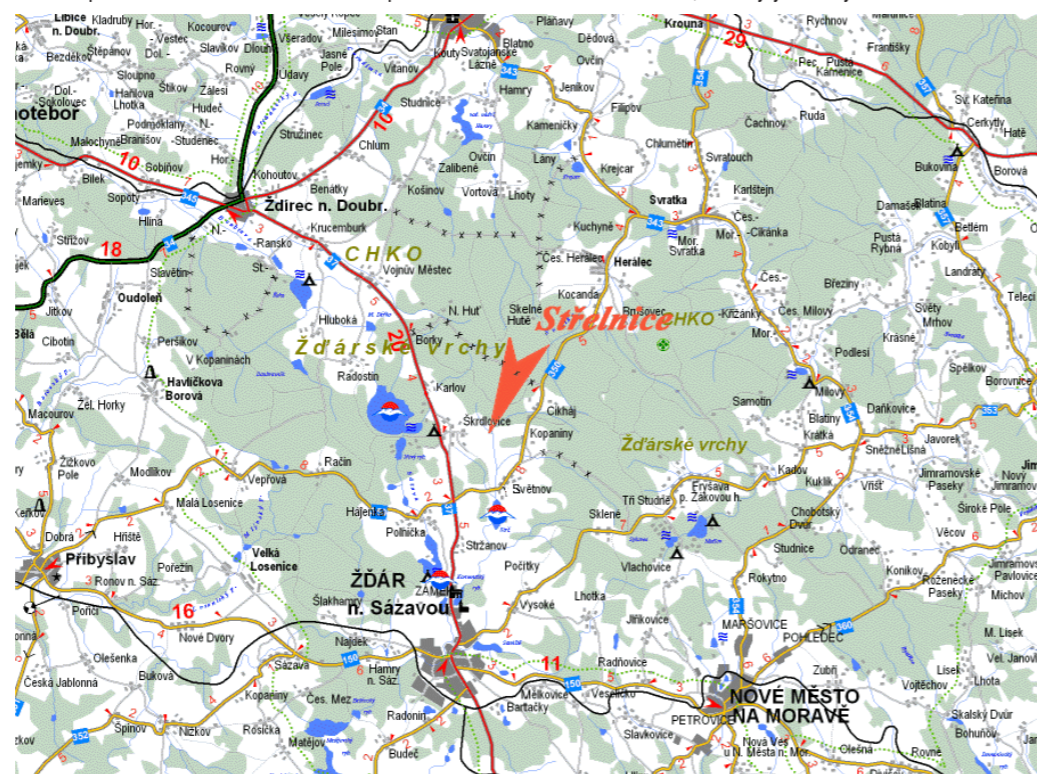

Na střílnici je možné se občerstvit, ubytovat se v patře budovy, dále zapůjčení některých druhů zbraní a v omezeném množství i zakoupit brokové náboje.

Světnovská střílnice je předním centrem české kulové myslivecké střelby, kde se konal i první celostátní přebor (CP) ČMMJ ve střelbě z kulovnice. Soutěže v loveckém čtyřboji kulovnicí (L4K), jak samostatného CP, tak jako součásti CP v kombinaci, ke Světnovu prostě patří, stejně jako seriál kulové střelby. Je jedním z mála míst v ČR, které umožňuje kulovou střelbu na větší vzdálenosti i střelbu na běžící terče, takže její volba jako zaha-